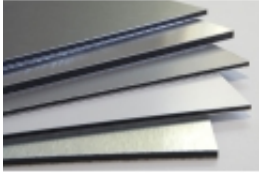

Dane aktualne na dzień: 17-01-2021 09:29

Link do produktu: <https://www.profitplastsklep.com.pl/plyta-kompozytowa-2-x-1500-x-3050-srebrnobiala-p-147.html>

Płyta kompozytowa 2 x 1500 x 3050 srebrno/biała

Cena brutto	360,39 zł
Cena netto	293,00 zł
Dostępność	Dostępny

Opis produktu

Płyta Alu/LDPE/Alu srebrno/biała mat 2 mm x 1500 mm x 3050 mm . Ścianka aluminium 0,2mm.

Płyty docinamy na wymiar.